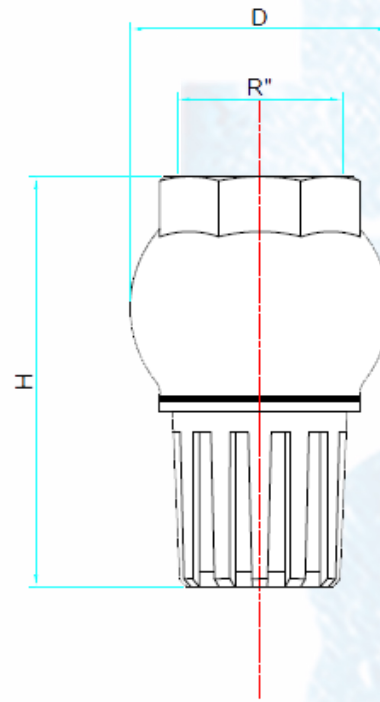

Art. RA420

R''	D	L	H	h	PN
1/2"	10	39	60	18	10
3/4"	10	45	73	23	10
1"	12	51	81	28	10
1" 1/4	13	61	95	34	10
1" 1/2	13	68	103	41	10
2"	15	80	121	51	10
2" 1/2	12	103	136	62	10
3"	15	115	151	73	10
4"	22	145	187	93	10

Materiali

CORPO

Ottone CW617N-UNI-EN 12165

OTTURATORE

Ottone CW617N-UNI-EN 12165

FILTRO

Ottone CW617N-UNI-EN 12165

GUARNIZIONE